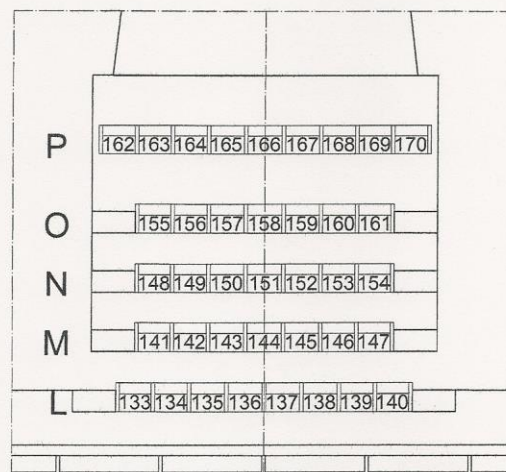

Piantina della sala del Cinema Teatro Blenio

PIANTA CENTRALE

132 POSTI A SEDERE

BALCONATA

38 POSTI A SEDERE