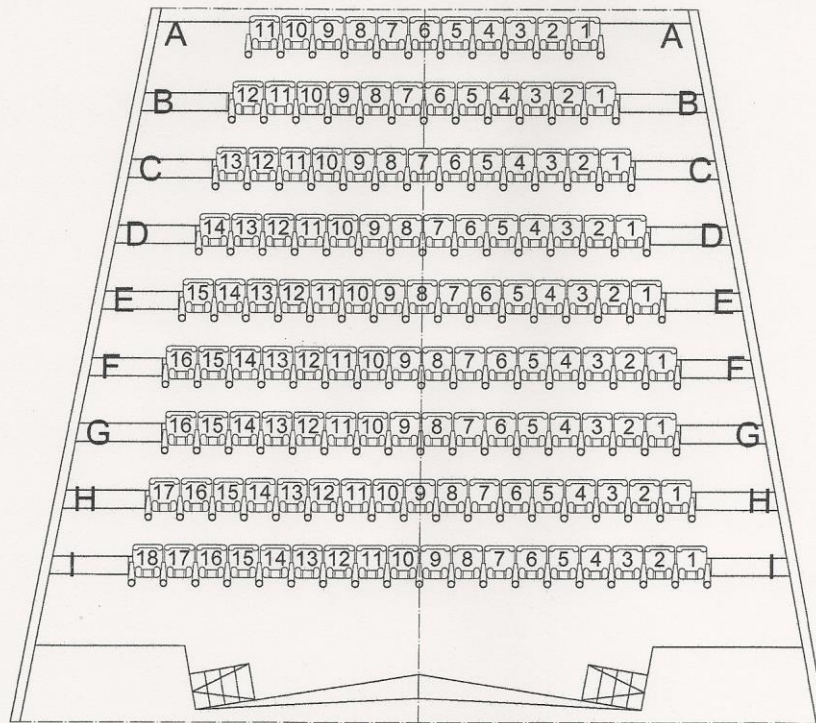

Piantina della sala del Cinema Teatro Blenio

PIANTA CENTRALE

132 POSTI A SEDERE

BALCONATA

38 POSTI A SEDERE